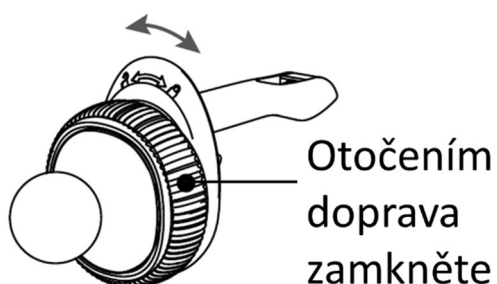

Materiál: ABS + PC

Model: rw-m3A1 / rw-m3A2

Přehled

Teleskopický držák s přísavkou (alternativní)

Háček pro výstup vzduchu (alternativní)

USB-C kabel

Instalace

1. Po instalaci upevněte držák na palubní desku či čelní sklo pomocí přísavky nebo připevněte držák pomocí držáku do větrací mřížky.
2. K nabíjení jednotky použijte přiložený kabel do elektrické zásuvky.
3. Stisknutím tlačítka otevřete upínací ramena.
4. Umístěte mobilní telefon na držák.
5. Dojde k automatickému upnutí mobilního telefonu a spuštění nabíjení.