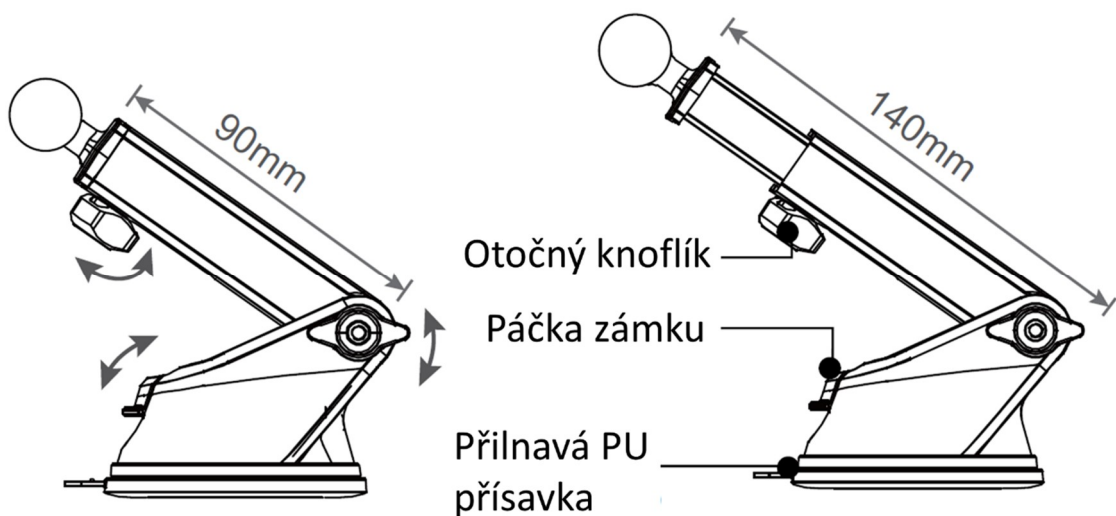

Specifikace

Vstupní napětí/proud: 5V/2A, 9V/2A

Výstupní výkon: 15W (max)

Efektivní vzdálenost bezdrátového nabíjení: 3~6mm

Účinnost konverze: Pomalé nabíjení > 70 %,

Rychlé nabíjení > 75 %

Pracovní frekvence: 110-205 kHz

Materiál: ABS + PC

Model: rw-m3A1 / rw-m3A2

Přehled

Teleskopický držák s přísavkou (alternativní)

Háček pro výstup vzduchu (alternativní)

USB-C kabel

Instalace

1. Po instalaci upevněte držák na palubní desku či čelní sklo pomocí přísavky nebo připevněte držák pomocí držáku do větrací mřížky.
2. K nabíjení jednotky použijte přiložený kabel do elektrické zásuvky.
3. Stisknutím tlačítka otevřete upínací ramena.
4. Umístěte mobilní telefon na držák.
5. Dojde k automatickému upnutí mobilního telefonu a spuštění nabíjení.