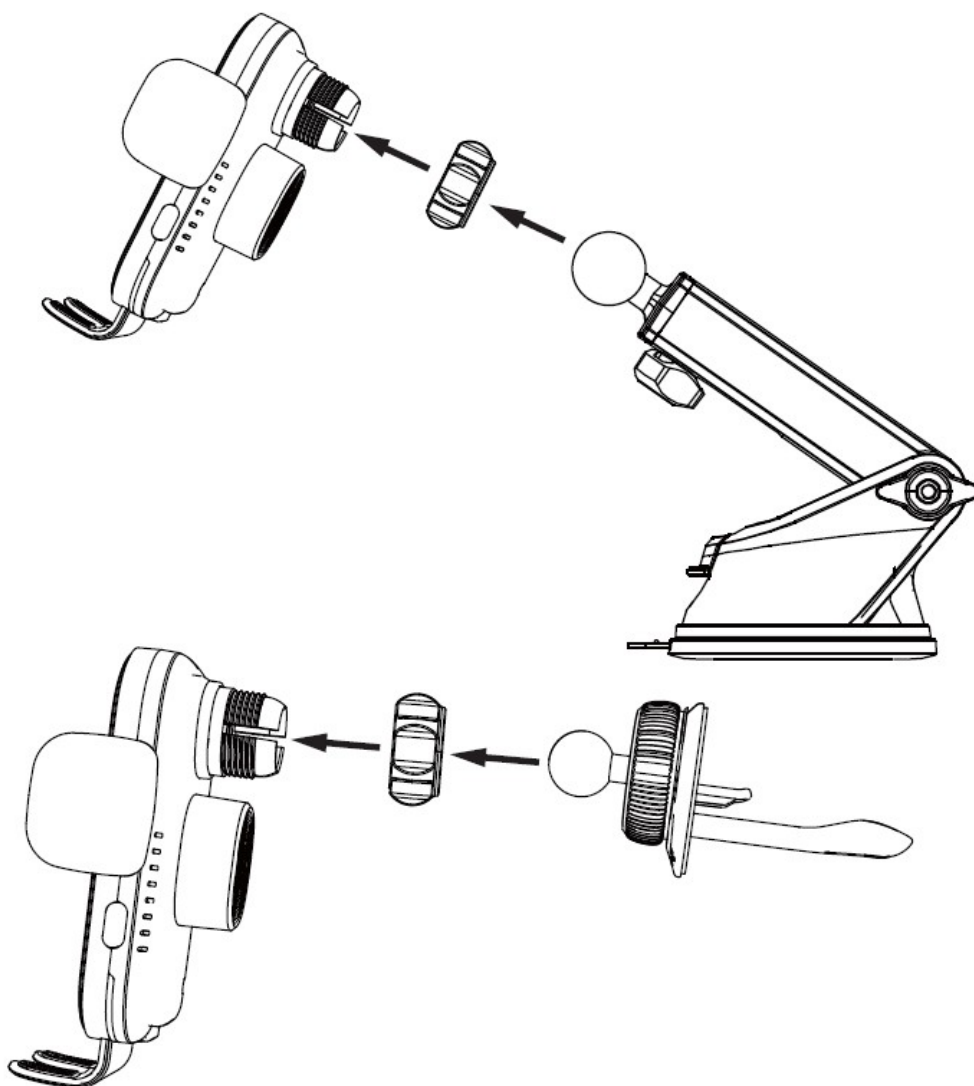

rw-m3A1 / rw-m3A2

Univerzální Qi držák pro telefony motoricky

Uživatelský manuál

Před použitím si prosím pečlivě přečtěte pokyny.

Funkce

1. Použití držáku telefonu vás ochrání před nepozorností během jízdy zabezpečení bezpečnosti.
2. Snadné ovládání jednou rukou.
3. Automatické upnutí telefonu.
4. 15W rychlé nabíjení.
5. Otočení o 360 stupňů pro dokonalý pozorovací úhel.
6. Multi-bezpečnostní ochrana proti přehřátí, vysokému proudu a přepětí.
7. Spodní část ve tvaru U umožňuje telefon dokonale podepřít.
8. Upínací ramena se mohou po vypnutí napájení dvakrát otevřít a zavřít.

Materiál: ABS + PC

Model: rw-m3A1 / rw-m3A2

Přehled

Teleskopický držák s přísavkou (alternativní)

Háček pro výstup vzduchu (alternativní)

USB-C kabel

Instalace

1. Po instalaci upevněte držák na palubní desku či čelní sklo pomocí přísavky nebo připevněte držák pomocí držáku do větrací mřížky.
2. K nabíjení jednotky použijte přiložený kabel do elektrické zásuvky.
3. Stisknutím tlačítka otevřete upínací ramena.
4. Umístěte mobilní telefon na držák.
5. Dojde k automatickému upnutí mobilního telefonu a spuštění nabíjení.