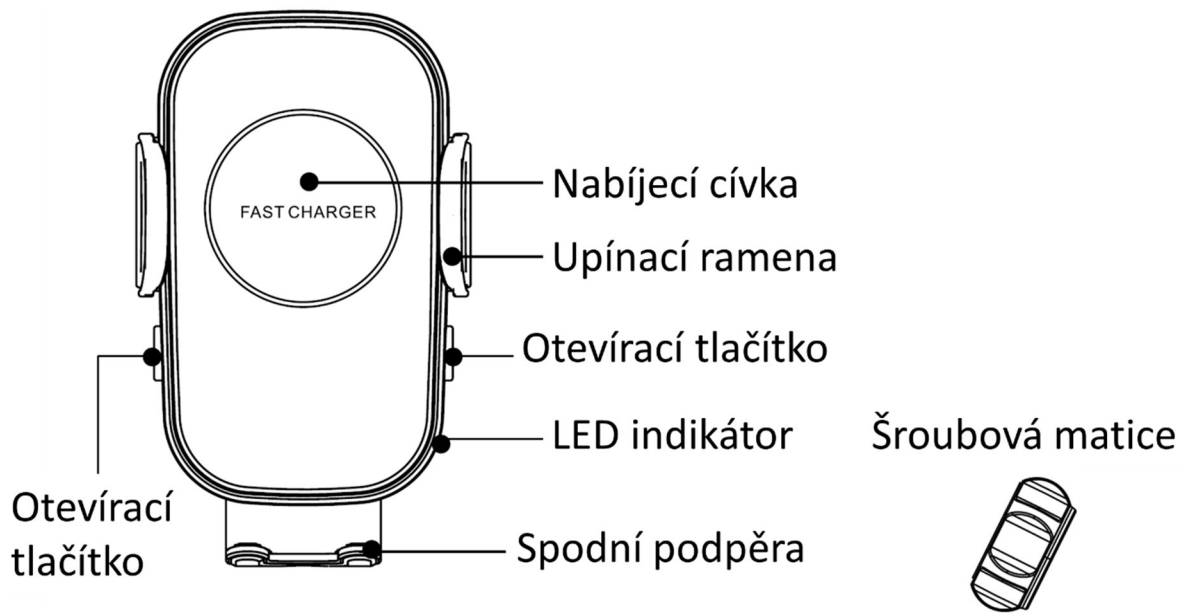

rw-m3A1 / rw-m3A2

Univerzální Qi držák pro telefony motoricky

Uživatelský manuál

Před použitím si prosím pečlivě přečtěte pokyny.

Funkce

1. Použití držáku telefonu vás ochrání před nepozorností během jízdy zabezpečení bezpečnosti.
2. Snadné ovládání jednou rukou.
3. Automatické upnutí telefonu.
4. 15W rychlé nabíjení.
5. Otočení o 360 stupňů pro dokonalý pozorovací úhel.
6. Multi-bezpečnostní ochrana proti přehřátí, vysokému proudu a přepětí.
7. Spodní část ve tvaru U umožňuje telefon dokonale podepřít.
8. Upínací ramena se mohou po vypnutí napájení dvakrát otevřít a zavřít.

Materiál: ABS + PC

Model: rw-m3A1 / rw-m3A2

Přehled

Teleskopický držák s přísavkou (alternativní)

Háček pro výstup vzduchu (alternativní)

USB-C kabel

Instalace

1. Po instalaci upevněte držák na palubní desku či čelní sklo pomocí přísavky nebo připevněte držák pomocí držáku do větrací mřížky.
2. K nabíjení jednotky použijte přiložený kabel do elektrické zásuvky.
3. Stisknutím tlačítka otevřete upínací ramena.
4. Umístěte mobilní telefon na držák.
5. Dojde k automatickému upnutí mobilního telefonu a spuštění nabíjení.